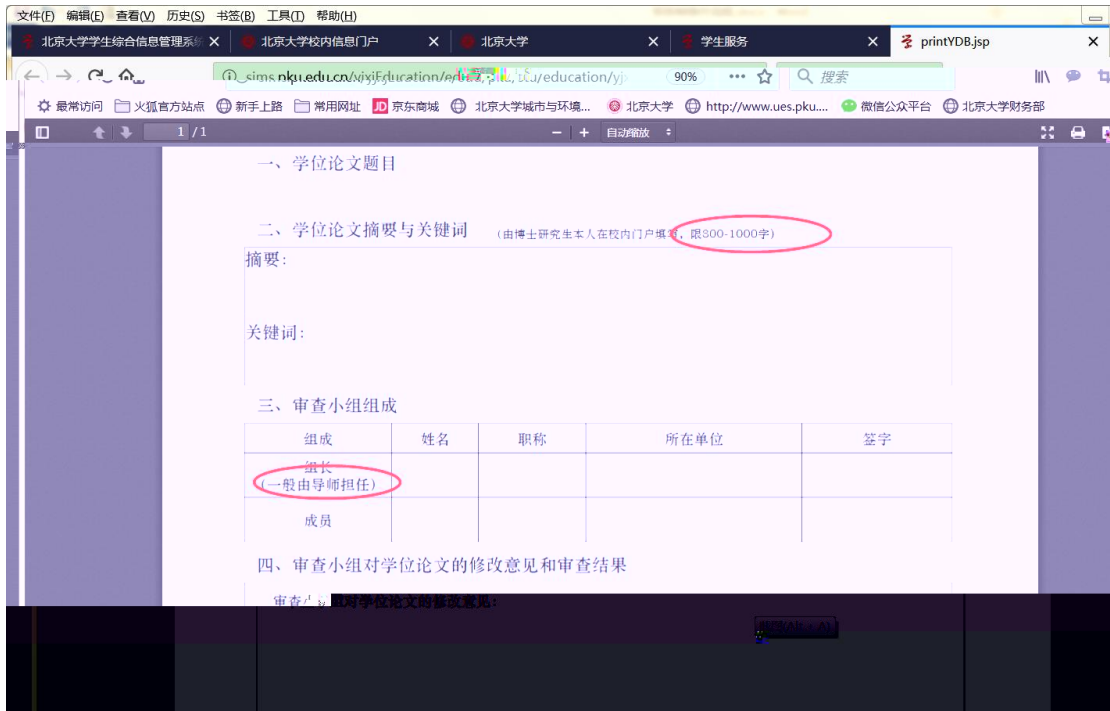

填写学籍异动申请 查看学籍异动/打印申请表

查看奖惩信息 非京籍在学证明

国际交流资助申请/查询审批结果 短期访学

培养办学籍 (电话62751358)

人培养计划 中期退课申请 维护个

培养环节录入及打印 查询培养环节

4

5